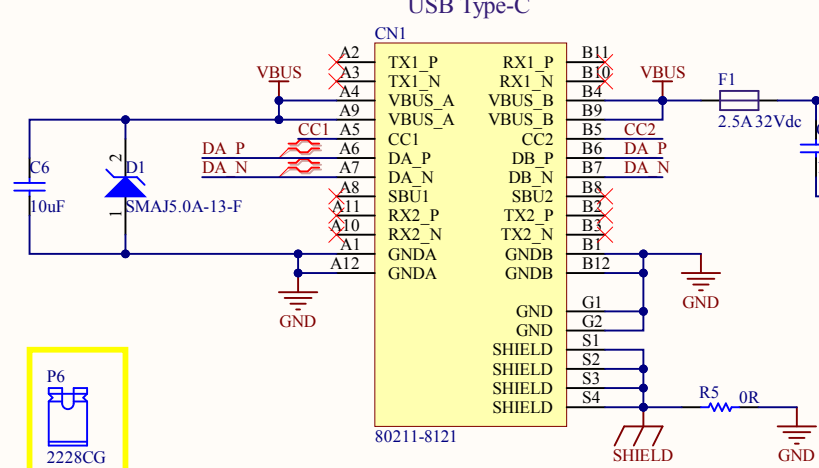

SECO S.p.A.
 Via A. Grandi 20
 52100 Arezzo
 Italy

Power Supply
SE0D81B3_1.SchDoc

RP2040
SE0D81B3_2.SchDoc

ESP32
SE0D81B3_3.SchDoc

Sensors OnBoard
SE0D81B3_4.SchDoc

Programming
SE0D81B3_5.SchDoc

Diagram
SE0D81B3_Diagram.SchDoc

Power Tree
SE0D81B3_PowerTree.SchDoc

Title: Seco D81 Udoo RP2040		
Schematic Index		
Size: A4	Number: D81	Revision: B3
File: SE0D81B3.SchDoc	Date: 25/03/2022	
Author: RB	Verified: LM	Sheet 3 of 8

SECO S.p.A.
Via A. Grandi 20
52100 Arezzo
Italy