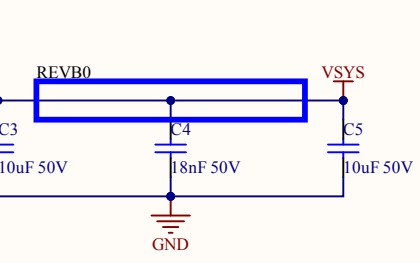

SECO S.p.A.
 Via A. Grandi 20
 52100 Arezzo
 Italy

Power Supply
SE0D81B3_1.SchDoc

RP2040
SE0D81B3_2.SchDoc

ESP32
SE0D81B3_3.SchDoc

Sensors OnBoard
SE0D81B3_4.SchDoc

Programming
SE0D81B3_5.SchDoc

Diagram
SE0D81B3_Diagram.SchDoc

Power Tree
SE0D81B3_PowerTree.SchDoc

Title: Seco D81 Udoo RP2040		
Schematic Index		
Size: A4	Number: D81	Revision: B3
File: SE0D81B3.SchDoc	Date: 25/03/2022	
Author: RB	Verified: LM	Sheet 3 of 8

SECO S.p.A.
Via A. Grandi 20
52100 Arezzo
Italy